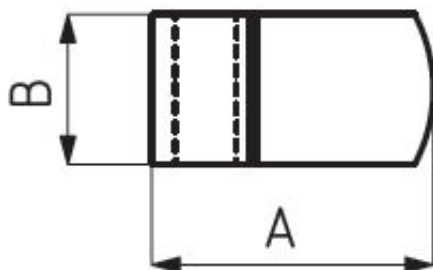

Uchwyt do śrub 941-4-G

Numer katalogowy	941-4-G
Kod producenta	941-4-G
Producent	KUKAMET

Opis produktu

Uchwyt do śrub

Dociski, zaciski oraz zapięcia to elementy mocujące, które mają szeroki zakres zastosowań w wielu gałęziach przemysłu. Produkty firmy KUKAMET zapewniają odpowiednie zamocowanie elementów przy użyciu minimalnej siły. Wybrane modele docisków zaopatrzone są w system blokowania, który uniemożliwia otwarcie się docisku z powodu nagłego uderzenia, wibracji lub wstrząsu. Modułowe zaciski oraz szeroki zakres akcesoriów umożliwia samodzielną budowę docisku. Reasumując oprzyrządowanie firmy KUKAMET precyzyjnie i szybko mocuje detal lub wiele detali w jeden zespół w przyrządzie.