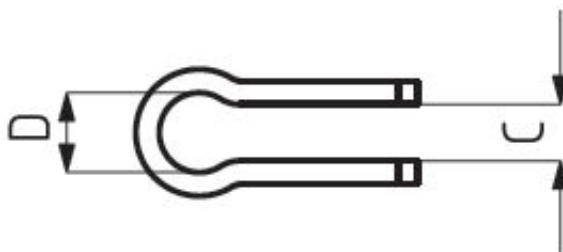

Uchwyt do śrub 941-4-G

Numer katalogowy	941-4-G
Kod producenta	941-4-G
Producent	KUKAMET

Opis produktu

Uchwyt do śrub

Dociski, zaciski oraz zapięcia to elementy mocujące, które mają szeroki zakres zastosowań w wielu gałęziach przemysłu. Produkty firmy KUKAMET zapewniają odpowiednie zamocowanie elementów przy użyciu minimalnej siły. Wybrane modele docisków zaopatrzone są w system blokowania, który uniemożliwia otwarcie się docisku z powodu nagłego uderzenia, wibracji lub wstrząsu. Modułowe zaciski oraz szeroki zakres akcesoriów umożliwia samodzielną budowę docisku. Reasumując oprzyrządowanie firmy KUKAMET precyzyjnie i szybko mocuje detal lub wiele detali w jeden zespół w przyrządzie.