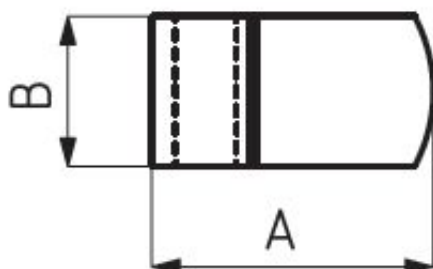

Link do produktu: <https://strefaspawania.pl/uchwyt-do-srub-941-4-g-p-4405.html>

Uchwyt do śrub 941-4-G

Numer katalogowy	941-4-G
Kod producenta	941-4-G
Producent	KUKAMET

Opis produktu

Uchwyt do śrub

Dociski, zaciski oraz zapięcia to elementy mocujące, które mają szeroki zakres zastosowań w wielu gałęziach przemysłu. Produkty firmy KUKAMET zapewniają odpowiednie zamocowanie elementów przy użyciu minimalnej siły. Wybrane modele docisków zaopatrzone są w system blokowania, który uniemożliwia otwarcie się docisku z powodu nagłego uderzenia, wibracji lub wstrząsu. Modułowe zaciski oraz szeroki zakres akcesoriów umożliwia samodzielną budowę docisku. Reasumując oprzyrządowanie firmy KUKAMET precyzyjnie i szybko mocuje detal lub wiele detali w jeden zespół w przyrządzie.