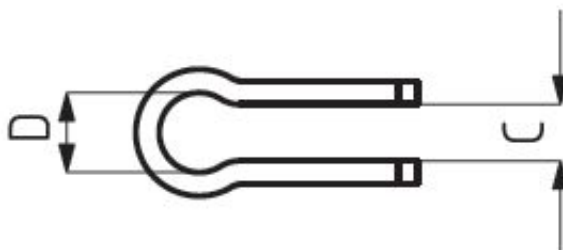

Link do produktu: <https://strefaspawania.pl/uchwyt-do-srub-941-4-g-p-4405.html>

Uchwyt do śrub 941-4-G

Numer katalogowy	941-4-G
Kod producenta	941-4-G
Producent	KUKAMET

Opis produktu

Uchwyt do śrub

Dociski, zaciski oraz zapięcia to elementy mocujące, które mają szeroki zakres zastosowań w wielu gałęziach przemysłu. Produkty firmy KUKAMET zapewniają odpowiednie zamocowanie elementów przy użyciu minimalnej siły. Wybrane modele docisków zaopatrzone są w system blokowania, który uniemożliwia otwarcie się docisku z powodu nagłego uderzenia, wibracji lub wstrząsu. Modułowe zaciski oraz szeroki zakres akcesoriów umożliwia samodzielną budowę docisku. Reasumując oprzyrządowanie firmy KUKAMET precyzyjnie i szybko mocuje detal lub wiele detali w jeden zespół w przyrządzie.