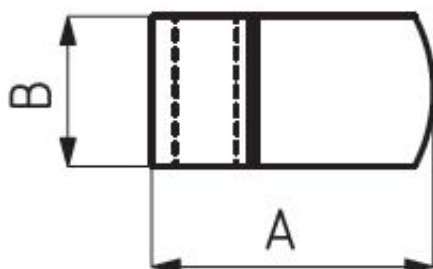

Uchwyt do śrub 941-3-G

Numer katalogowy	941-3-G
------------------	----------------

Kod producenta	941-3-G
----------------	----------------

Producent	KUKAMET
-----------	----------------

Opis produktu

Uchwyt do śrub