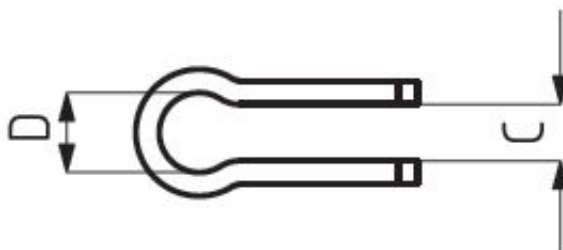

Uchwyt do śrub 941-3-G

Numer katalogowy	941-3-G
------------------	----------------

Kod producenta	941-3-G
----------------	----------------

Producent	KUKAMET
-----------	----------------

Opis produktu

Uchwyt do śrub