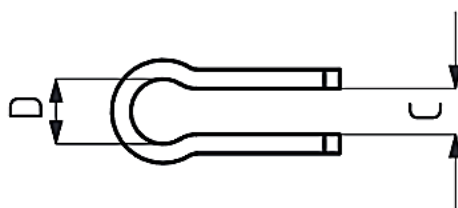

Link do produktu: <https://strefaspawania.pl/uchwyt-do-srub-941-2-p-3390.html>

Uchwyt do śrub 941-2

Cena brutto	8,00 zł
Cena netto	6,50 zł
Numer katalogowy	941-2
Kod producenta	941-2
Kod EAN	8680731503579
Producent	KUKAMET

Opis produktu

Uchwyt do śrub

Dociski, zaciski oraz zapięcia to elementy mocujące, które mają szeroki zakres zastosowań w wielu gałęziach przemysłu. Produkty firmy KUKAMET zapewniają odpowiednie zamocowanie elementów przy użyciu minimalnej siły. Wybrane modele docisków zaopatrzone są w system blokowania, który uniemożliwia otwarcie się docisku z powodu nagłego uderzenia, wibracji lub wstrząsu. Modułowe zaciski oraz szeroki zakres akcesoriów umożliwia samodzielną budowę docisku. Reasumując oprzyrządowanie firmy KUKAMET precyzyjnie i szybko mocuje detal lub wiele detali w jeden zespół w przyrządzie.