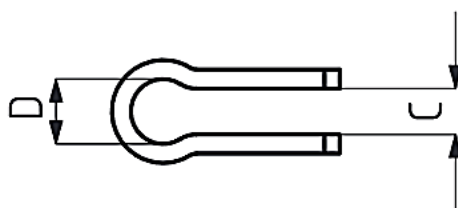

Uchwyt do śrub 941-2

Cena brutto	9,00 zł
Cena netto	7,32 zł
Numer katalogowy	941-2
Kod producenta	941-2
Kod EAN	8680731503579
Producent	KUKAMET

Opis produktu

Uchwyt do śrub

Dociski, zaciski oraz zapięcia to elementy mocujące, które mają szeroki zakres zastosowań w wielu gałęziach przemysłu. Produkty firmy KUKAMET zapewniają odpowiednie zamocowanie elementów przy użyciu minimalnej siły. Wybrane modele docisków zaopatrzone są w system blokowania, który uniemożliwia otwarcie się docisku z powodu nagłego uderzenia, wibracji lub wstrząsu. Modułowe zaciski oraz szeroki zakres akcesoriów umożliwia samodzielną budowę docisku. Reasumując oprzyrządowanie firmy KUKAMET precyzyjnie i szybko mocuje detal lub wiele detali w jeden zespół w przyrządzie.