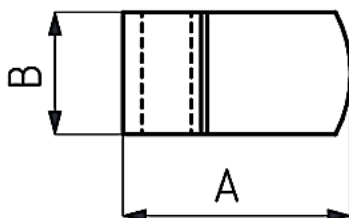

Dociski, zaciski oraz zapięcia to elementy mocujące, które mają szeroki zakres zastosowań w wielu gałęziach przemysłu. Produkty firmy KUKAMET zapewniają odpowiednie zamocowanie elementów przy użyciu minimalnej siły. Wybrane modele docisków zaopatrzone są w system blokowania, który uniemożliwia otwarcie się docisku z powodu nagłego uderzenia, wibracji lub wstrząsu. Modułowe zaciski oraz szeroki zakres akcesoriów umożliwia samodzielną budowę docisku. Reasumując oprzyrządowanie firmy KUKAMET precyzyjnie i szybko mocuje detal lub wiele detali w jeden zespół w przyrządzie.