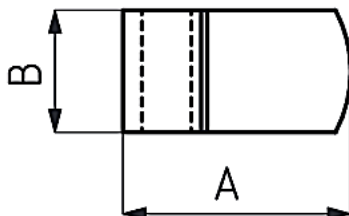

Uchwyt do śrub 941-2

Cena brutto	9,00 zł
Cena netto	7,32 zł
Numer katalogowy	941-2
Kod producenta	941-2
Kod EAN	8680731503579
Producent	KUKAMET

Opis produktu

Uchwyt do śrub

Dociski, zaciski oraz zapięcia to elementy mocujące, które mają szeroki zakres zastosowań w wielu gałęziach przemysłu. Produkty firmy KUKAMET zapewniają odpowiednie zamocowanie elementów przy użyciu minimalnej siły. Wybrane modele docisków zaopatrzone są w system blokowania, który uniemożliwia otwarcie się docisku z powodu nagłego uderzenia, wibracji lub wstrząsu. Modułowe zaciski oraz szeroki zakres akcesoriów umożliwia samodzielną budowę docisku. Reasumując oprzyrządowanie firmy KUKAMET precyzyjnie i szybko mocuje detal lub wiele detali w jeden zespół w przyrządzie.