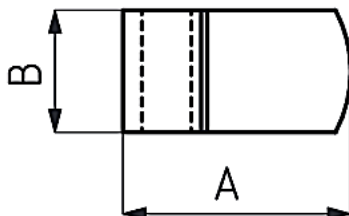

Dociski, zaciski oraz zapięcia to elementy mocujące, które mają szeroki zakres zastosowań w wielu gałęziach przemysłu. Produkty firmy KUKAMET zapewniają odpowiednie zamocowanie elementów przy użyciu minimalnej siły. Wybrane modele docisków zaopatrzone są w system blokowania, który uniemożliwia otwarcie się docisku z powodu nagłego uderzenia, wibracji lub wstrząsu. Modułowe zaciski oraz szeroki zakres akcesoriów umożliwia samodzielną budowę docisku. Reasumując oprzyrządowanie firmy KUKAMET precyzyjnie i szybko mocuje detal lub wiele detali w jeden zespół w przyrządzie.