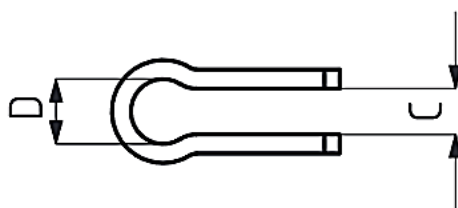

Dociski, zaciski oraz zapięcia to elementy mocujące, które mają szeroki zakres zastosowań w wielu gałęziach przemysłu. Produkty firmy KUKAMET zapewniają odpowiednie zamocowanie elementów przy użyciu minimalnej siły. Wybrane modele docisków zaopatrzone są w system blokowania, który uniemożliwia otwarcie się docisku z powodu nagłego uderzenia, wibracji lub wstrząsu. Modułowe zaciski oraz szeroki zakres akcesoriów umożliwia samodzielną budowę docisku. Reasumując oprzyrządowanie firmy KUKAMET precyzyjnie i szybko mocuje detal lub wiele detali w jeden zespół w przyrządzie.