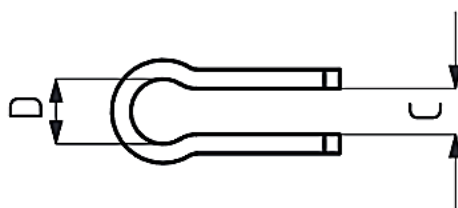

Link do produktu: <https://strefaspawania.pl/uchwyt-do-srub-941-1-p-1930.html>

Uchwyt do śrub 941-1

Cena brutto	8,00 zł
Cena netto	6,50 zł
Numer katalogowy	941-1
Kod producenta	941-1
Kod EAN	8680731506860
Producent	KUKAMET

Opis produktu

Uchwyt do śrub

Dociski, zaciski oraz zapięcia to elementy mocujące, które mają szeroki zakres zastosowań w wielu gałęziach przemysłu. Produkty firmy KUKAMET zapewniają odpowiednie zamocowanie elementów przy użyciu minimalnej siły. Wybrane modele docisków zaopatrzone są w system blokowania, który uniemożliwia otwarcie się docisku z powodu nagłego uderzenia, wibracji lub wstrząsu. Modułowe zaciski oraz szeroki zakres akcesoriów umożliwia samodzielną budowę docisku. Reasumując oprzyrządowanie firmy KUKAMET precyzyjnie i szybko mocuje detal lub wiele detali w jeden zespół w przyrządzie.