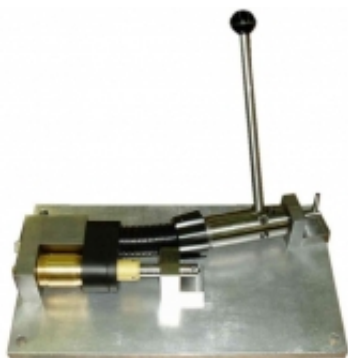

Automatyka Spawalnictwo Serwis

Wróblewskiego 90A

94-103 Łódź

NIP: 7272797306

sklep@ass.info.pl

Dane aktualne na dzień: 22-05-2026 08:58

Link do produktu: <https://strefaspawania.pl/toptig-plyta-ref-p-3938.html>

TOPTIG Płyta REF

Dostępność	Na zamówienie
Kod producenta	W000315570
Producent	LINCOLN ELECTRIC

Opis produktu

Funkcja : Kontrola mechaniczna i regulacja geometrii palnika, jeśli jest to konieczne

- 1) Regulacja w pionie i w poziomie
- 2) Obrót kołnierza dla równoległego ustawienia systemu rur