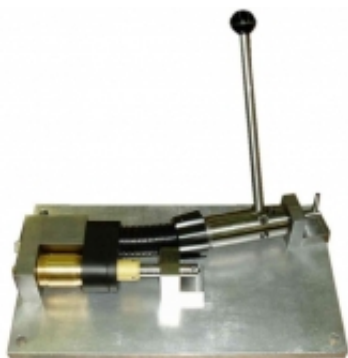

**Automatyka Spawalnictwo Serwis**

Wróblewskiego 90A

94-103 Łódź

NIP: 7272797306

sklep@ass.info.pl

Dane aktualne na dzień: 15-06-2026 08:05

Link do produktu: <https://strefaspawania.pl/toptig-plyta-ref-p-3938.html>

## TOPTIG Płyta REF

Dostępność	<b>Na zamówienie</b>
Kod producenta	<b>W000315570</b>
Producent	<b>LINCOLN ELECTRIC</b>

### Opis produktu

Funkcja : Kontrola mechaniczna i regulacja geometrii palnika, jeśli jest to konieczne

- 1) Regulacja w pionie i w poziomie
- 2) Obrót kołnierza dla równoległego ustawienia systemu rur