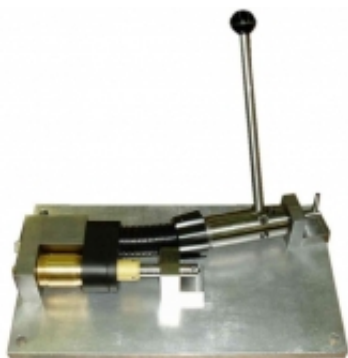

**Automatyka Spawalnictwo Serwis**

Wróblewskiego 90A

94-103 Łódź

NIP: 7272797306

sklep@ass.info.pl

Dane aktualne na dzień: 06-07-2026 01:48

Link do produktu: <https://strefaspawania.pl/toptig-plyta-ref-p-3938.html>

## TOPTIG Płyta REF

Dostępność	<b>Na zamówienie</b>
Kod producenta	<b>W000315570</b>
Producent	<b>LINCOLN ELECTRIC</b>

### Opis produktu

Funkcja : Kontrola mechaniczna i regulacja geometrii palnika, jeśli jest to konieczne

- 1) Regulacja w pionie i w poziomie
- 2) Obrót kołnierza dla równoległego ustawienia systemu rur