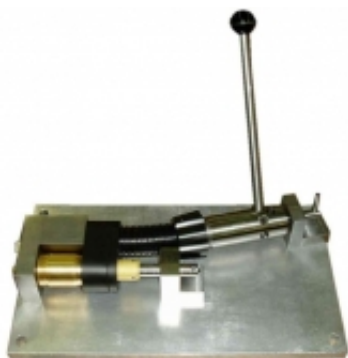

Link do produktu: <https://strefaspawania.pl/toptig-plyta-ref-p-3938.html>

TOPTIG Płyta REF

Dostępność	Na zamówienie
Kod producenta	W000315570
Producent	LINCOLN ELECTRIC

Opis produktu

Funkcja : Kontrola mechaniczna i regulacja geometrii palnika, jeśli jest to konieczne

- 1) Regulacja w pionie i w poziomie
- 2) Obrót kołnierza dla równoległego ustawienia systemu rur