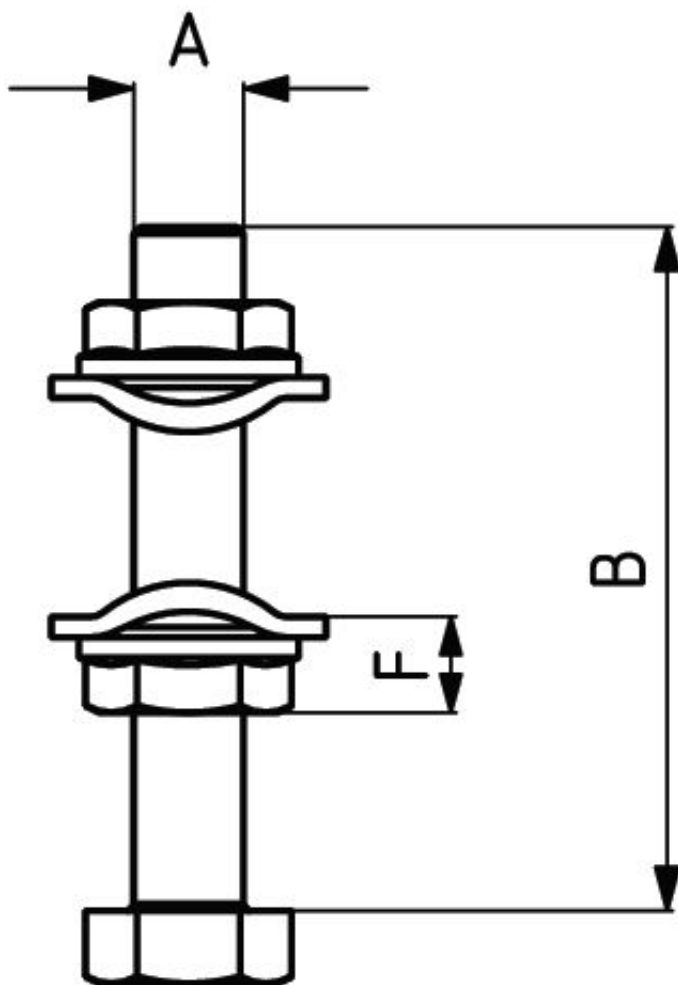

Śruba metalowa M911-2

Numer katalogowy	M911-2
Kod producenta	M911-2
Producent	KUKAMET

Opis produktu

Śruba metalowa

Dociski, zaciski oraz zapięcia to elementy mocujące, które mają szeroki zakres zastosowań w wielu gałęziach przemysłu. Produkty firmy KUKAMET zapewniają odpowiednie zamocowanie elementów przy użyciu minimalnej siły. Wybrane modele docisków zaopatrzone są w system blokowania, który uniemożliwia otwarcie się docisku z powodu nagłego uderzenia, wibracji lub wstrząsu. Modułowe zaciski oraz szeroki zakres akcesoriów umożliwia samodzielną budowę docisku. Reasumując oprzyrządowanie firmy KUKAMET precyzyjnie i szybko mocuje detal lub wiele detali w jeden zespół w przyrządzie.