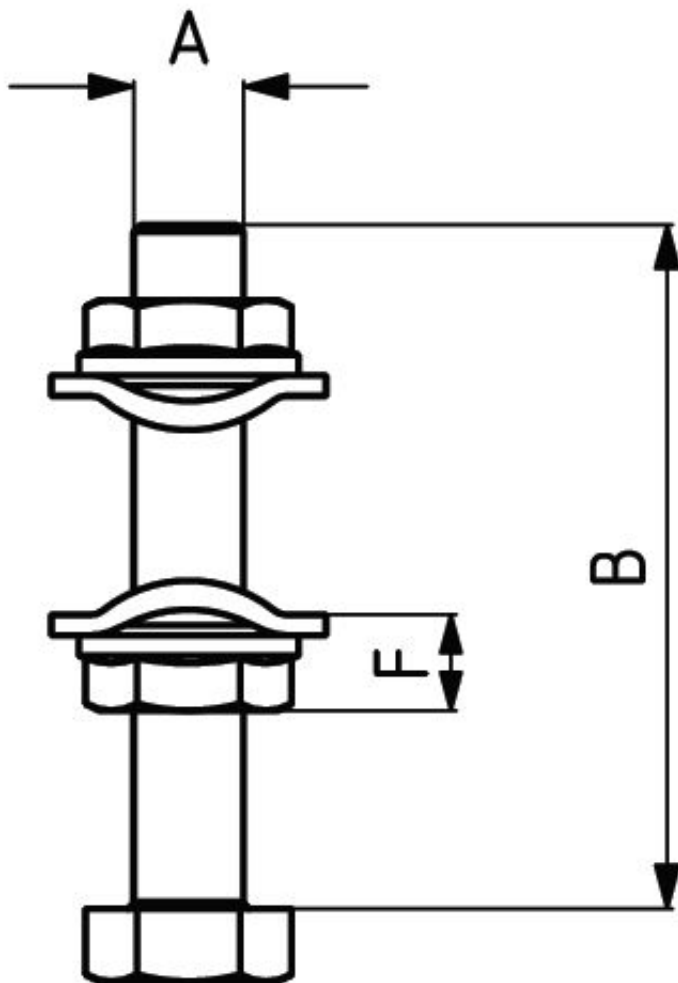

Śruba metalowa M911-1

Numer katalogowy	M911-1
Kod producenta	M911-1
Producent	KUKAMET

Opis produktu

Śruba metalowa

Dociski, zaciski oraz zapięcia to elementy mocujące, które mają szeroki zakres zastosowań w wielu gałęziach przemysłu. Produkty firmy KUKAMET zapewniają odpowiednie zamocowanie elementów przy użyciu minimalnej siły. Wybrane modele docisków zaopatrzone są w system blokowania, który uniemożliwia otwarcie się docisku z powodu nagłego uderzenia, wibracji lub wstrząsu. Modułowe zaciski oraz szeroki zakres akcesoriów umożliwia samodzielną budowę docisku. Reasumując oprzyrządowanie firmy KUKAMET precyzyjnie i szybko mocuje detal lub wiele detali w jeden zespół w przyrządzie.