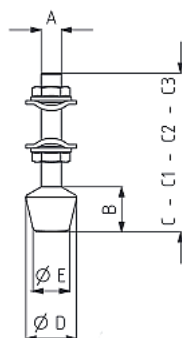

Link do produktu: <https://strefaspawania.pl/sruba-dociskowa-z-nasadka-silikonowa-911-2-c2-p-3376.html>

Śruba dociskowa z nasadką silikonową 911-2-C2

Cena brutto	14,00 zł
Cena netto	11,38 zł
Numer katalogowy	911-2-C2
Kod producenta	911-2-C2
Kod EAN	5906063908879
Producent	KUKAMET

Opis produktu

Śruba dociskowa z nasadką silikonową

Dociski, zaciski oraz zapięcia to elementy mocujące, które mają szeroki zakres zastosowań w wielu gałęziach przemysłu. Produkty firmy KUKAMET zapewniają odpowiednie zamocowanie elementów przy użyciu minimalnej siły. Wybrane modele docisków zaopatrzone są w system blokowania, który uniemożliwia otwarcie się docisku z powodu nagłego uderzenia, wibracji lub wstrząsu. Modułowe zaciski oraz szeroki zakres akcesoriów umożliwia samodzielną budowę docisku. Reasumując oprzyrządowanie firmy KUKAMET precyzyjnie i szybko mocuje detal lub wiele detali w jeden zespół w przyrządzie.