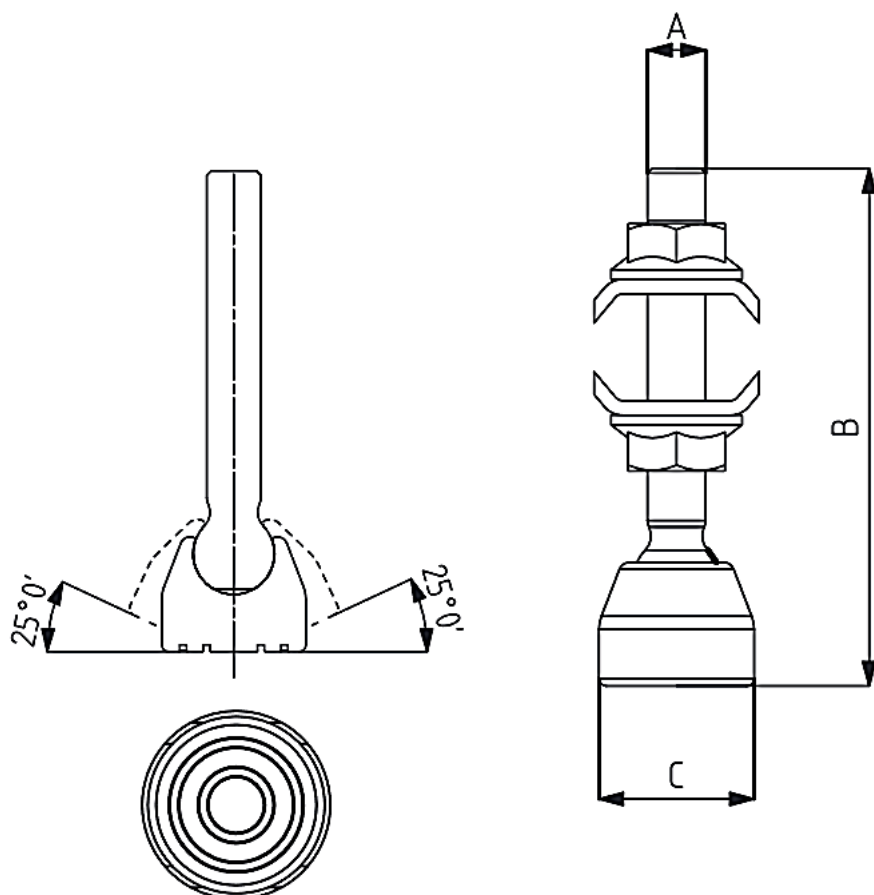

Automatyka Spawalnictwo Serwis

Wróblewskiego 90A

94-103 Łódź

NIP: 7272797306

sklep@ass.info.pl

Dane aktualne na dzień: 08-06-2026 14:41

Link do produktu: <https://strefaspawania.pl/sruba-dociskowa-z-nasadka-metalowa-ruchoma-912-4-p-3353.html>

Śruba dociskowa z nasadką metalową ruchomą 912-4

Cena brutto	36,00 zł
Cena netto	29,27 zł
Numer katalogowy	912-4
Kod producenta	912-4
Kod EAN	8680731503333
Producent	KUKAMET

Opis produktu

Śruba dociskowa z nasadką metalową ruchomą