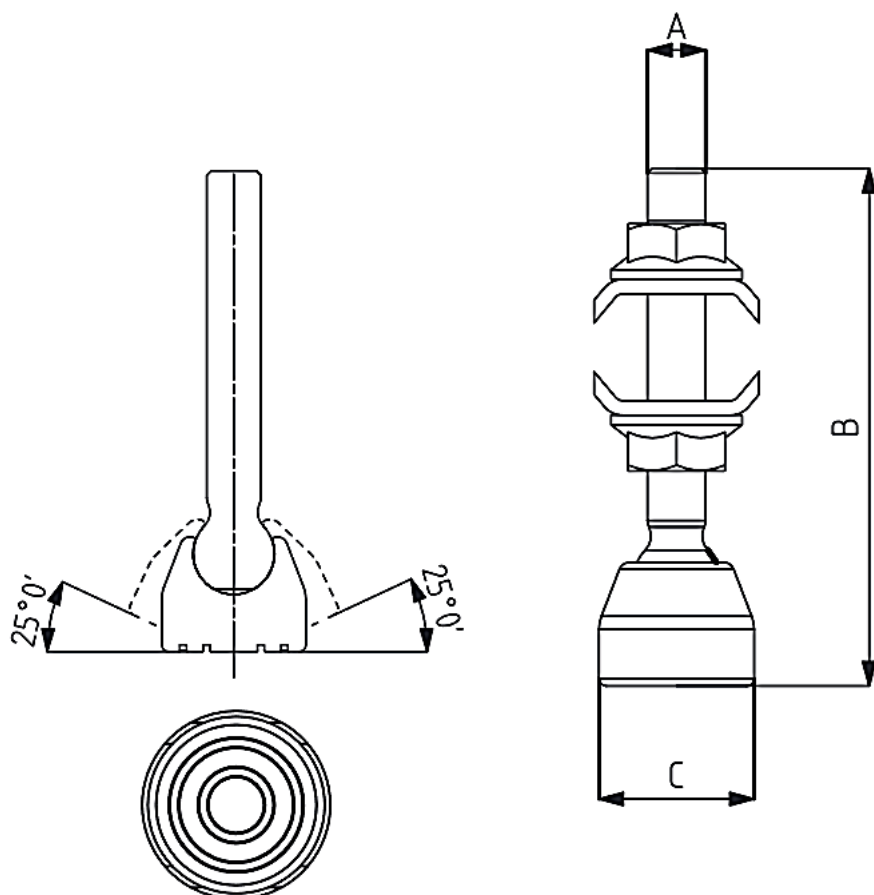

Automatyka Spawalnictwo Serwis

Wróblewskiego 90A

94-103 Łódź

NIP: 7272797306

sklep@ass.info.pl

Dane aktualne na dzień: 30-05-2026 05:55

Link do produktu: <https://strefaspawania.pl/sruba-dociskowa-z-nasadka-metalowa-ruchoma-912-3-p-3352.html>

Śruba dociskowa z nasadką metalową ruchomą 912-3

Cena brutto	27,00 zł
Cena netto	21,95 zł
Numer katalogowy	912-3
Kod producenta	912-3
Kod EAN	8680731503326
Producent	KUKAMET

Opis produktu

Śruba dociskowa z nasadką metalową ruchomą