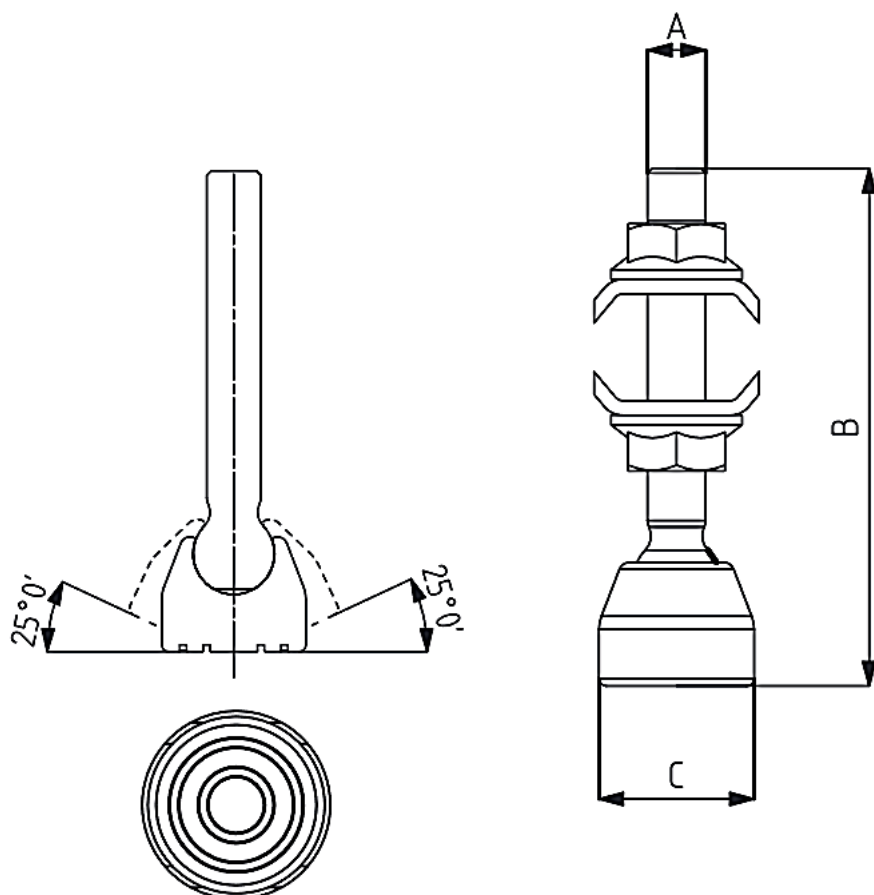

**Automatyka Spawalnictwo Serwis**

Wróblewskiego 90A

94-103 Łódź

NIP: 7272797306

sklep@ass.info.pl

Dane aktualne na dzień: 06-07-2026 01:52

Link do produktu: <https://strefaspawania.pl/sruba-dociskowa-z-nasadka-metalowa-ruchoma-912-3-p-3352.html>

## Śruba dociskowa z nasadką metalową ruchomą 912-3

Cena brutto	<b>27,00 zł</b>
Cena netto	<b>21,95 zł</b>
Numer katalogowy	<b>912-3</b>
Kod producenta	<b>912-3</b>
Kod EAN	<b>8680731503326</b>
Producent	<b>KUKAMET</b>

Opis produktu

**Śruba dociskowa z nasadką metalową ruchomą**

Dociski, zaciski oraz zapięcia to elementy mocujące, które mają szeroki zakres zastosowań w wielu gałęziach przemysłu. Produkty firmy KUKAMET zapewniają odpowiednie zamocowanie elementów przy użyciu minimalnej siły. Wybrane modele docisków zaopatrzone są w system blokowania, który uniemożliwia otwarcie się docisku z powodu nagłego uderzenia, wibracji lub wstrząsu. Modułowe zaciski oraz szeroki zakres akcesoriów umożliwia samodzielną budowę docisku. Reasumując oprzyrządowanie firmy KUKAMET precyzyjnie i szybko mocuje detal lub wiele detali w jeden zespół w przyrządzie.