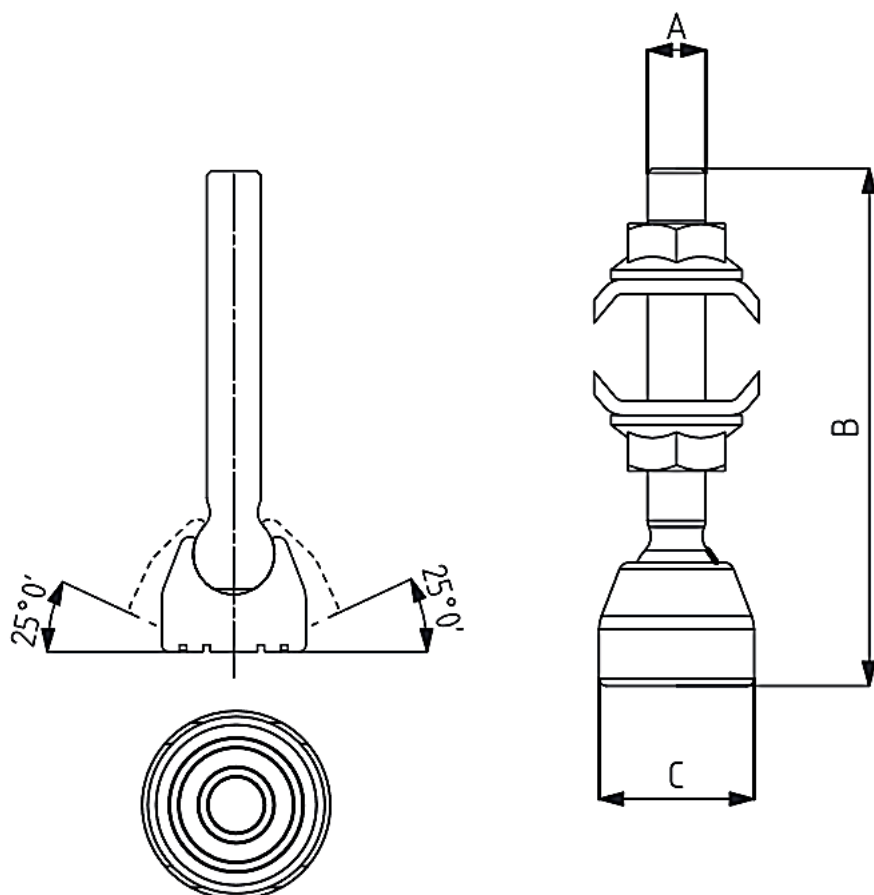

Automatyka Spawalnictwo Serwis

Wróblewskiego 90A

94-103 Łódź

NIP: 7272797306

sklep@ass.info.pl

Dane aktualne na dzień: 22-04-2025 18:09

Link do produktu: <https://strefaspawania.pl/sruba-dociskowa-z-nasadka-metalowa-ruchoma-912-3-p-3352.html>

Śruba dociskowa z nasadką metalową ruchomą 912-3

Cena brutto	28,50 zł
Cena netto	23,17 zł
Numer katalogowy	912-3
Kod producenta	912-3
Kod EAN	8680731503326
Producent	KUKAMET

Opis produktu

Śruba dociskowa z nasadką metalową ruchomą