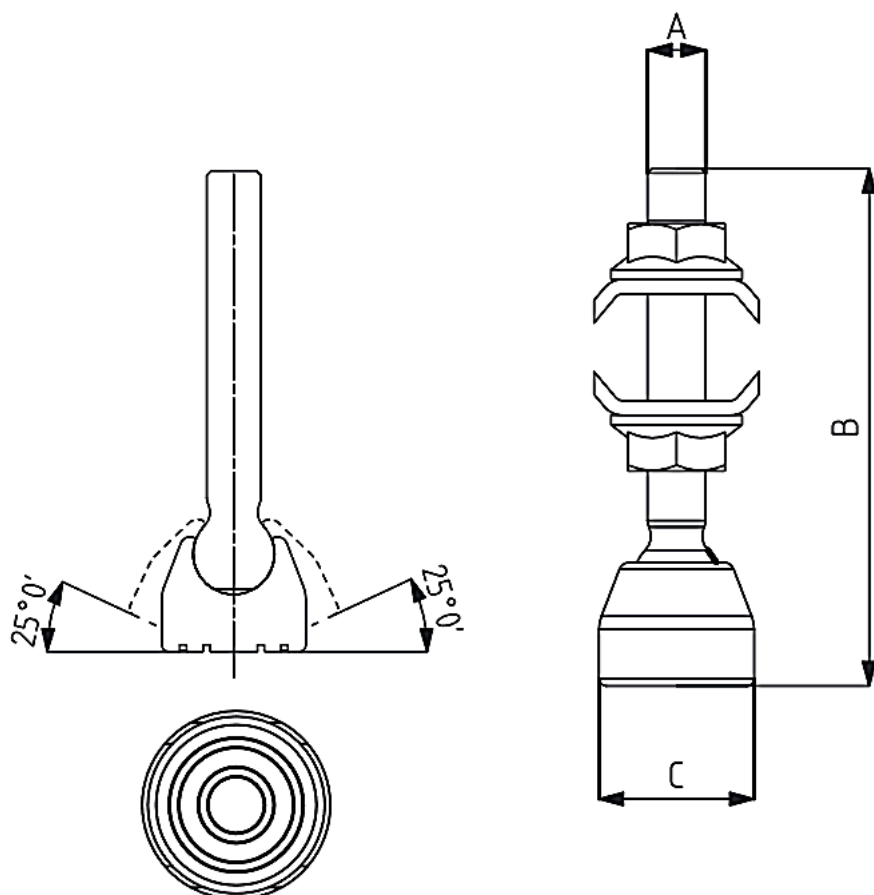

Automatyka Spawalnictwo Serwis

Wróblewskiego 90A

94-103 Łódź

NIP: 7272797306

sklep@ass.info.pl

Dane aktualne na dzień: 22-05-2026 09:14

Link do produktu: <https://strefaspawania.pl/sruba-dociskowa-z-nasadka-metalowa-ruchoma-912-2-p-1923.html>

Śruba dociskowa z nasadką metalową ruchomą 912-2

Cena brutto	22,00 zł
Cena netto	17,89 zł
Numer katalogowy	912-2
Kod producenta	912-2
Kod EAN	8680731503319
Producent	KUKAMET

Opis produktu

Śruba dociskowa z nasadką metalową ruchomą