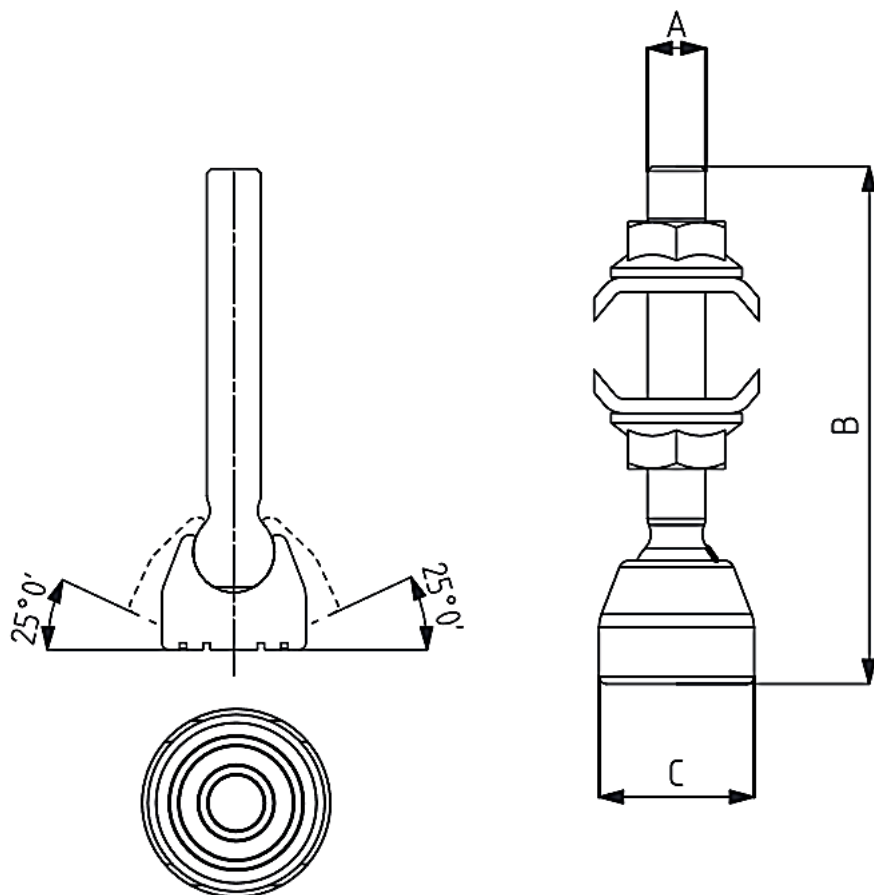

Automatyka Spawalnictwo Serwis

Wróblewskiego 90A

94-103 Łódź

NIP: 7272797306

sklep@ass.info.pl

Dane aktualne na dzień: 08-07-2026 06:03

Link do produktu: <https://strefaspawania.pl/sruba-dociskowa-z-nasadka-metalowa-ruchoma-912-2-p-1923.html>

Śruba dociskowa z nasadką metalową ruchomą 912-2

Cena brutto	22,00 zł
Cena netto	17,89 zł
Numer katalogowy	912-2
Kod producenta	912-2
Kod EAN	8680731503319
Producent	KUKAMET

Opis produktu

Śruba dociskowa z nasadką metalową ruchomą