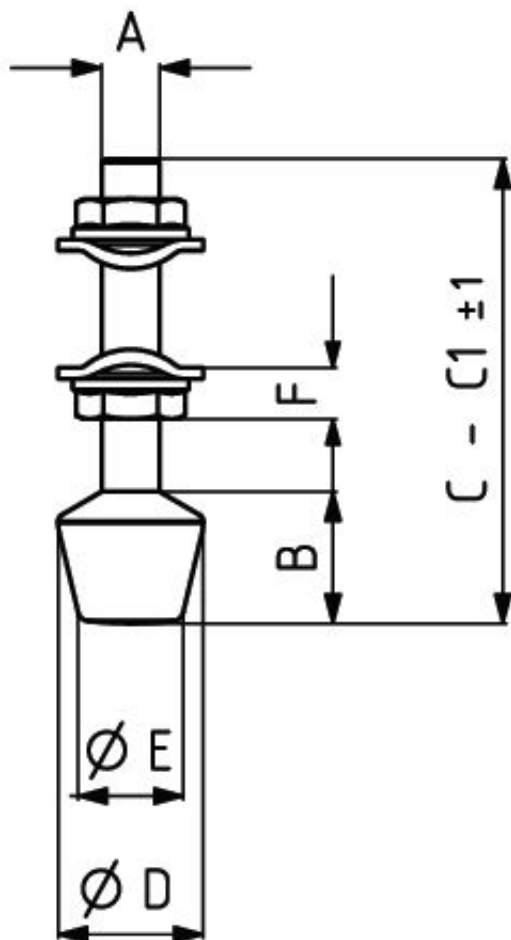

Automatyka Spawalnictwo Serwis

Wróblewskiego 90A

94-103 Łódź

NIP: 7272797306

sklep@ass.info.pl

Dane aktualne na dzień: 07-07-2026 04:09

Link do produktu: <https://strefaspawania.pl/sruba-dociskowa-z-nasadka-gumowa-bg911-2-nr-p-4415.html>

Śruba dociskowa z nasadką gumową BG911-2-NR

Numer katalogowy	BG911-2-NR
Kod producenta	BG911-2-NR
Producent	KUKAMET

Opis produktu

Śruba dociskowa z nasadką gumową

Dociski, zaciski oraz zapięcia to elementy mocujące, które mają szeroki zakres zastosowań w wielu gałęziach przemysłu. Produkty firmy KUKAMET zapewniają odpowiednie zamocowanie elementów przy użyciu minimalnej siły. Wybrane modele docisków zaopatrzone są w system blokowania, który uniemożliwia otwarcie się docisku z powodu nagłego uderzenia, wibracji lub wstrząsu. Modułowe zaciski oraz szeroki zakres akcesoriów umożliwia samodzielną budowę docisku. Reasumując oprzyrządowanie firmy KUKAMET precyzyjnie i szybko mocuje detal lub wiele detali w jeden zespół w przyrządzie.