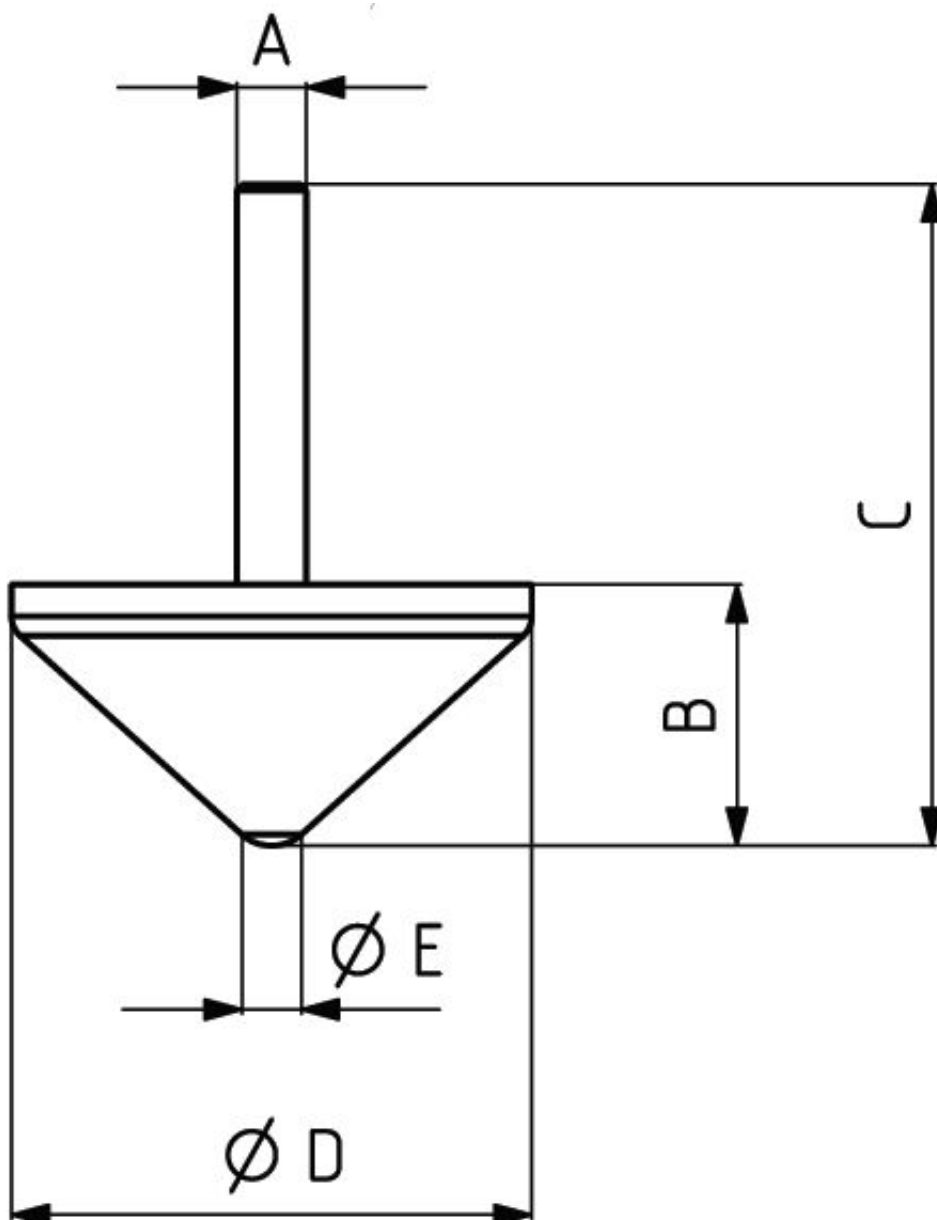

Automatyka Spawalnictwo Serwis

Wróblewskiego 90A

94-103 Łódź

NIP: 7272797306

sklep@ass.info.pl

Dane aktualne na dzień: 07-05-2026 11:22

Link do produktu: <https://strefaspawania.pl/sruba-dociskowa-z-nasadka-gumowa-150-623-p-4487.html>

Śruba dociskowa z nasadką gumową 150-623

Numer katalogowy	150-623
Kod producenta	150-623
Producent	KUKAMET

Opis produktu

Śruba dociskowa z nasadką gumową

Dociski, zaciski oraz zapięcia to elementy mocujące, które mają szeroki zakres zastosowań w wielu gałęziach przemysłu. Produkty firmy KUKAMET zapewniają odpowiednie zamocowanie elementów przy użyciu minimalnej siły. Wybrane modele docisków zaopatrzone są w system blokowania, który uniemożliwia otwarcie się docisku z powodu nagłego uderzenia, wibracji lub wstrząsu. Modułowe zaciski oraz szeroki zakres akcesoriów umożliwia samodzielną budowę docisku. Reasumując oprzyrządowanie firmy KUKAMET precyzyjnie i szybko mocuje detal lub wiele detali w jeden zespół w przyrządzie.