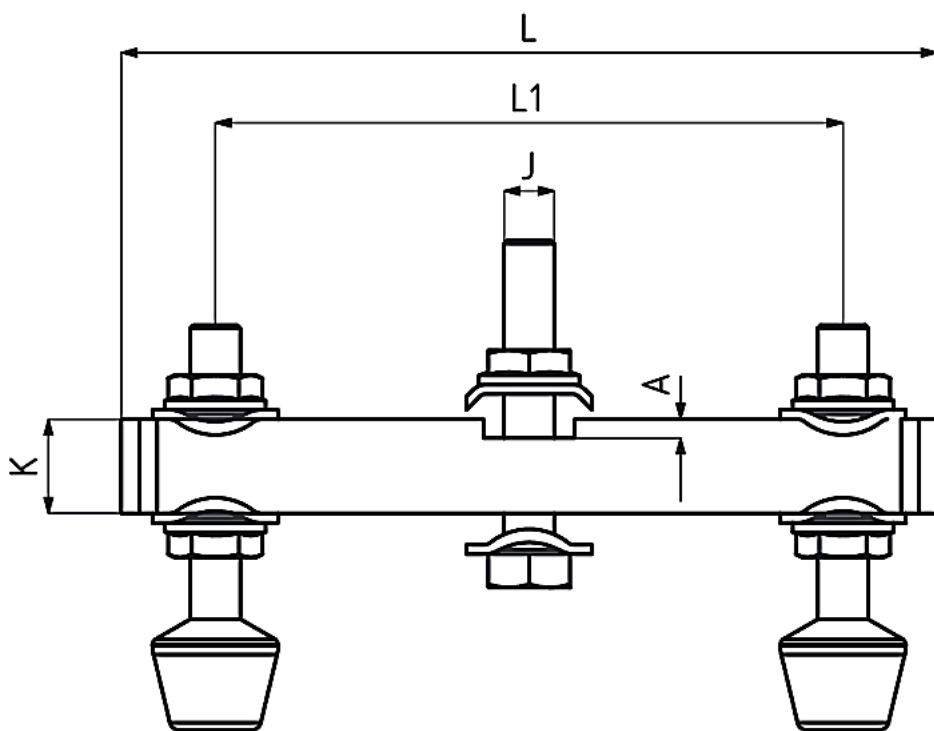

Link do produktu: <https://strefaspawania.pl/belka-dociskowa-podwojna-931-4-p-3311.html>

Belka dociskowa podwójna 931-4

Cena brutto	62,00 zł
Cena netto	50,41 zł
Numer katalogowy	931-4
Kod producenta	931-4
Kod EAN	8680731503555
Producent	KUKAMET

Opis produktu

Belka dociskowa podwójna

Dociski, zaciski oraz zapiecia to elementy mocujące, które mają szeroki zakres zastosowań w wielu gałęziach przemysłu. Produkty firmy KUKAMET zapewniają odpowiednie zamocowanie elementów przy użyciu minimalnej siły. Wybrane modele docisków wyposażone są w system blokowania, który uniemożliwia otwarcie się docisku z powodu nagłego uderzenia, wibracji lub wstrząsu. Modułowe zaciski oraz szeroki zakres akcesoriów umożliwia samodzielną budowę docisku. Reasumując oprzyrządowanie firmy KUKAMET precyzyjnie i szybko mocuje detal lub wiele detali w jeden zespół w przyrządzie.