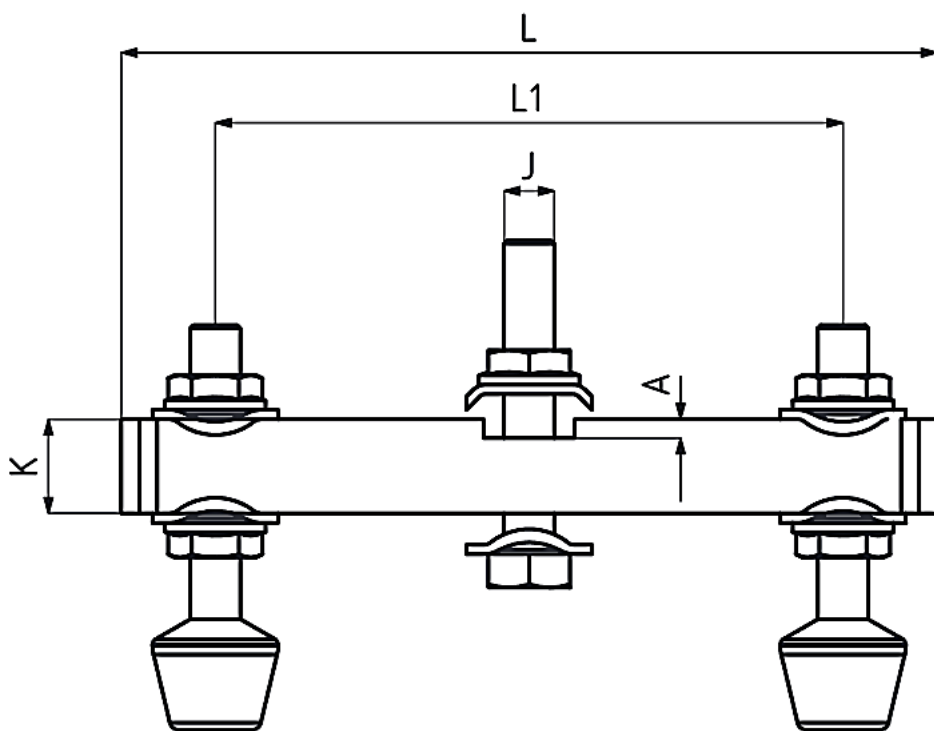

Link do produktu: <https://strefaspawania.pl/belka-dociskowa-podwojna-931-4-p-3311.html>

Belka dociskowa podwójna 931-4

Cena brutto	56,00 zł
Cena netto	45,53 zł
Numer katalogowy	931-4
Kod producenta	931-4
Kod EAN	8680731503555
Producent	KUKAMET

Opis produktu

Belka dociskowa podwójna

Dociski, zaciski oraz zapiecia to elementy mocujące, które mają szeroki zakres zastosowań w wielu gałęziach przemysłu. Produkty firmy KUKAMET zapewniają odpowiednie zamocowanie elementów przy użyciu minimalnej siły. Wybrane modele docisków wyposażone są w system blokowania, który uniemożliwia otwarcie się docisku z powodu nagłego uderzenia, wibracji lub wstrząsu. Modułowe zaciski oraz szeroki zakres akcesoriów umożliwia samodzielną budowę docisku. Reasumując oprzyrządowanie firmy KUKAMET precyzyjnie i szybko mocuje detal lub wiele detali w jeden zespół w przyrządzie.