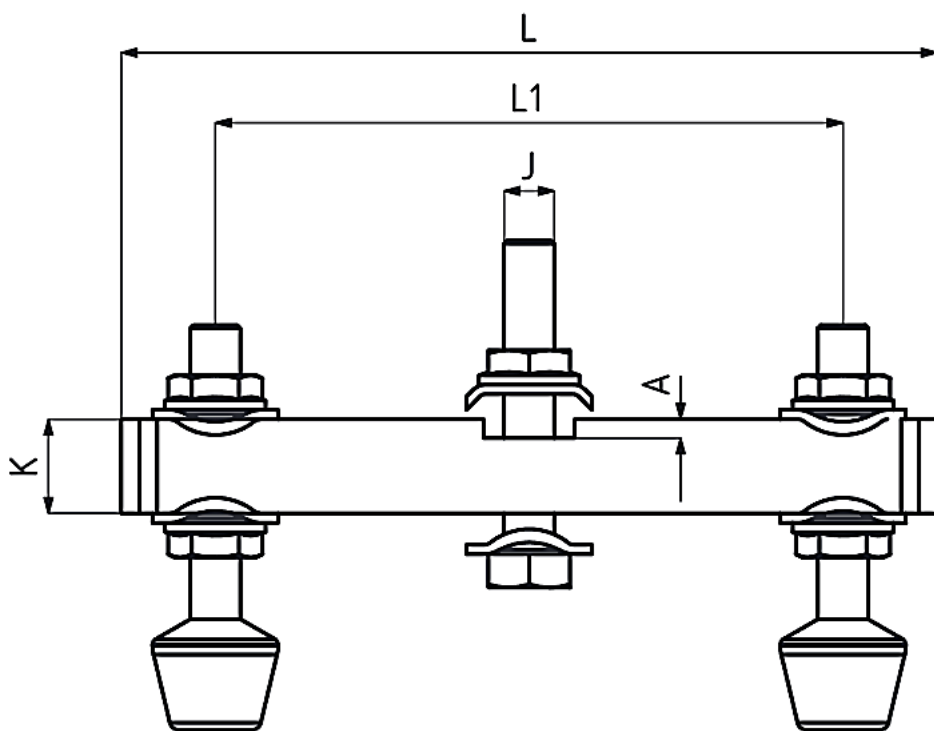

Link do produktu: <https://strefaspawania.pl/belka-dociskowa-podwojna-931-3-p-3310.html>

Belka dociskowa podwójna 931-3

Cena brutto	45,00 zł
Cena netto	36,59 zł
Numer katalogowy	931-3
Kod producenta	931-3
Kod EAN	8680731503548
Producent	KUKAMET

Opis produktu

Belka dociskowa podwójna

Dociski, zaciski oraz zapiecia to elementy mocujące, które mają szeroki zakres zastosowań w wielu gałęziach przemysłu. Produkty firmy KUKAMET zapewniają odpowiednie zamocowanie elementów przy użyciu minimalnej siły. Wybrane modele docisków zaopatrzone są w system blokowania, który uniemożliwia otwarcie się docisku z powodu nagłego uderzenia, wibracji lub wstrząsu. Modułowe zaciski oraz szeroki zakres akcesoriów umożliwia samodzielną budowę docisku. Reasumując oprzyrządowanie firmy KUKAMET precyzyjnie i szybko mocuje detal lub wiele detali w jeden zespół w przyrządzie.